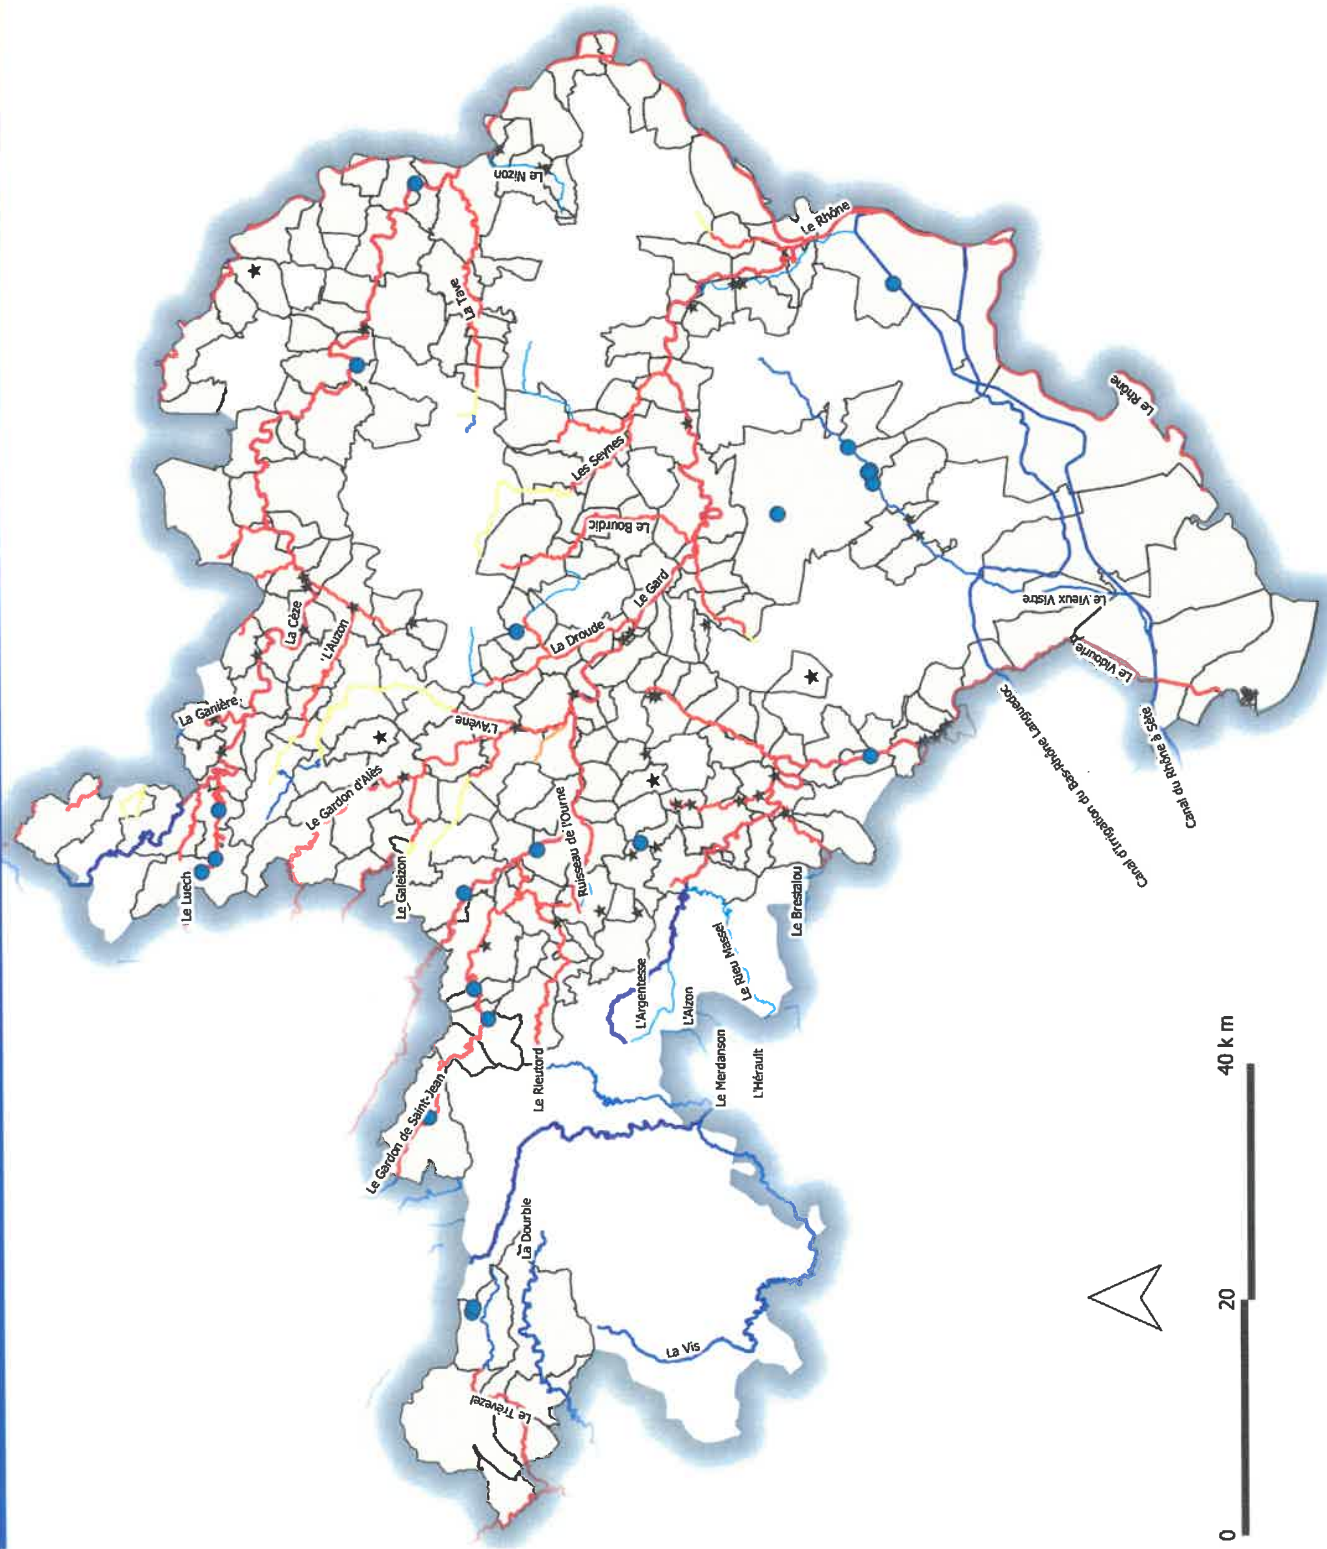

Présence Castor (Castor Fiber) - Département du Gard

Présence du castor

- Données synthétisées par le SINP Régional
- ★ Donnees_castor_loutr extraction_oison_gard_20201126
- ★ Données issues de OISON
- Données OFB - Réseau PMCC
  - possible
  - probable
  - certaine
- Communes avec présence de castor