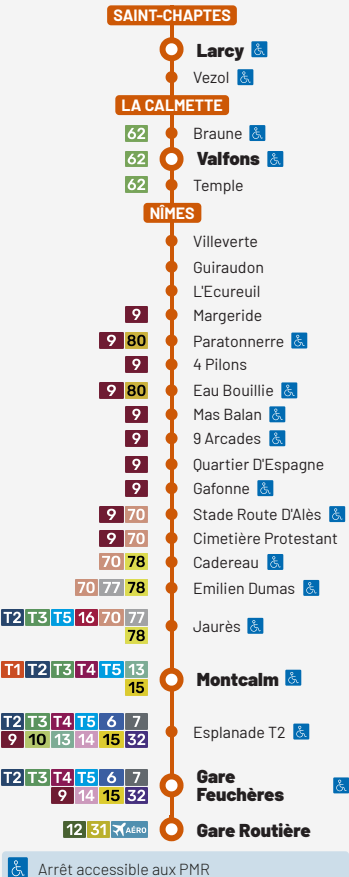

Du lundi au vendredi (vacances scolaires)

Saint-Chaptes → La Calmette → Nîmes

61

SAINT-CHAPTES

LARCY	05:45	06:45	07:45	08:45	09:45	11:05	12:07	13:05	14:15	16:15	17:15	18:15
Veazol	05:48	06:48	07:48	08:48	09:48	11:08	12:10	13:08	14:18	16:18	17:18	18:18

LA CALMETTE

BRAUNE	05:54	06:54	07:54	08:54	09:54	11:14	12:16	13:14	14:24	16:24	17:24	18:24
VALFONS	05:57	06:58	07:58	08:57	09:57	11:17	12:19	13:17	14:27	16:27	17:27	18:27
Temple	05:59	07:00	08:00	08:59	09:59	11:19	12:21	13:19	14:29	16:29	17:29	18:29

NÎMES

Villeverte	06:10	07:11	08:11	09:10	10:10	11:30	12:32	13:30	14:40	16:40	17:40	18:40
Guiraudon	06:11	07:12	08:12	09:11	10:11	11:31	12:33	13:31	14:41	16:41	17:41	18:41
L'Ecreuil	06:11	07:12	08:12	09:11	10:11	11:31	12:33	13:31	14:41	16:41	17:41	18:41
Margeride	06:12	07:13	08:13	09:12	10:12	11:32	12:34	13:32	14:42	16:42	17:42	18:42
Paratonnerre	06:12	07:13	08:13	09:12	10:12	11:32	12:34	13:32	14:42	16:42	17:42	18:42
4 Pillons	06:12	07:13	08:13	09:12	10:12	11:32	12:34	13:32	14:42	16:42	17:42	18:42
Eau Bouillie	06:13	07:14	08:14	09:13	10:13	11:33	12:35	13:33	14:43	16:43	17:43	18:43
Mas Balan	06:13	07:14	08:14	09:13	10:13	11:33	12:35	13:33	14:43	16:43	17:43	18:43
9 Arcades	06:13	07:14	08:14	09:13	10:13	11:33	12:35	13:33	14:43	16:43	17:43	18:43
Quartier D'Espagne	06:14	07:15	08:15	09:14	10:14	11:34	12:36	13:34	14:44	16:44	17:44	18:44
Gafonne	06:14	07:15	08:15	09:14	10:14	11:34	12:36	13:34	14:44	16:44	17:44	18:44
Stade Route D'Alès	06:15	07:16	08:16	09:15	10:15	11:35	12:37	13:35	14:45	16:45	17:45	18:45
Cimetière Protestant	06:16	07:17	08:17	09:16	10:16	11:36	12:38	13:36	14:46	16:46	17:46	18:46
Cadereau	06:17	07:19	08:19	09:17	10:17	11:37	12:39	13:37	14:47	16:47	17:47	18:47
Emilien Dumas	06:18	07:20	08:20	09:18	10:18	11:38	12:40	13:38	14:48	16:48	17:48	18:48
Jaurès	06:21	07:24	08:24	09:21	10:21	11:41	12:43	13:41	14:51	16:51	17:51	18:51
Montcalm	06:24	07:27	08:27	09:24	10:24	11:44	12:46	13:44	14:54	16:54	17:54	18:54
Esplanade T2	06:26	07:29	08:29	09:26	10:26	11:46	12:48	13:46	14:56	16:56	17:56	18:56
Gare Feuchères	06:27	07:30	08:30	09:27	10:27	11:47	12:49	13:47	14:57	16:57	17:57	18:57
GARE ROUTIÈRE	06:29	07:32	08:32	09:29	10:29	11:49	12:51	13:49	14:59	16:59	17:59	18:59