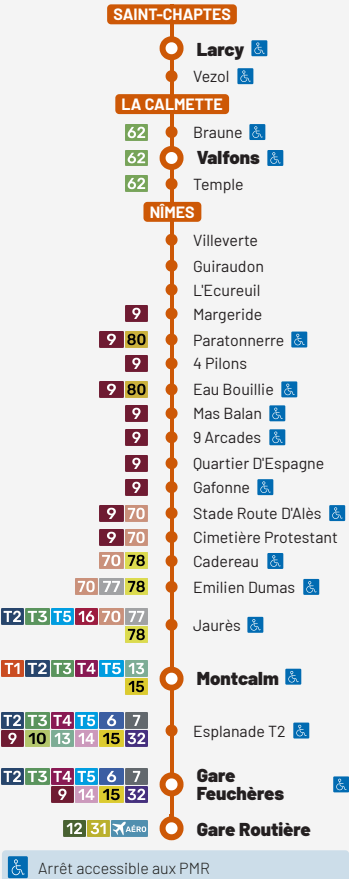

Les samedis

Saint-Chaptes → La Calmette → Nîmes

61

SAINT-CHAPTES

LARCY	05:45	06:45	07:45	08:45	09:45	11:07	12:07	13:05	14:15	16:15	17:15	18:15
Veazol	05:48	06:48	07:48	08:48	09:48	11:10	12:10	13:08	14:18	16:18	17:18	18:18

LA CALMETTE

BRAUNE	05:54	06:54	07:54	08:54	09:54	11:16	12:16	13:14	14:24	16:24	17:24	18:24
VALFONS	05:57	06:58	07:58	08:57	09:57	11:19	12:19	13:17	14:27	16:27	17:27	18:27
Temple	05:59	07:00	08:00	08:59	09:59	11:21	12:21	13:19	14:29	16:29	17:29	18:29

NÎMES

Villeverte	06:10	07:11	08:11	09:10	10:10	11:32	12:32	13:30	14:40	16:40	17:40	18:40
Guiraudon	06:11	07:12	08:12	09:11	10:11	11:33	12:33	13:31	14:41	16:41	17:41	18:41
L'Ecreuil	06:11	07:12	08:12	09:11	10:11	11:33	12:33	13:31	14:41	16:41	17:41	18:41
Margeride	06:12	07:13	08:13	09:12	10:12	11:34	12:34	13:32	14:42	16:42	17:42	18:42
Paratonnerre	06:12	07:13	08:13	09:12	10:12	11:34	12:34	13:32	14:42	16:42	17:42	18:42
4 Pylons	06:12	07:13	08:13	09:12	10:12	11:34	12:34	13:32	14:42	16:42	17:42	18:42
Eau Bouillie	06:13	07:14	08:14	09:13	10:13	11:35	12:35	13:33	14:43	16:43	17:43	18:43
Mas Balan	06:13	07:14	08:14	09:13	10:13	11:35	12:35	13:33	14:43	16:43	17:43	18:43
9 Arcades	06:13	07:14	08:14	09:13	10:13	11:35	12:35	13:33	14:43	16:43	17:43	18:43
Quartier D'Espagne	06:14	07:15	08:15	09:14	10:14	11:36	12:36	13:34	14:44	16:44	17:44	18:44
Gafonne	06:14	07:15	08:15	09:14	10:14	11:36	12:36	13:34	14:44	16:44	17:44	18:44
Stade Route D'Alès	06:15	07:16	08:16	09:15	10:15	11:37	12:37	13:35	14:45	16:45	17:45	18:45
Cimetière Protestant	06:16	07:17	08:17	09:16	10:16	11:38	12:38	13:36	14:46	16:46	17:46	18:46
Cadereau	06:17	07:19	08:19	09:17	10:17	11:39	12:39	13:37	14:47	16:47	17:47	18:47
Emilien Dumas	06:18	07:20	08:20	09:18	10:18	11:40	12:40	13:38	14:48	16:48	17:48	18:48
Jaurès	06:20	07:24	08:24	09:21	10:21	11:43	12:43	13:41	14:51	16:51	17:51	18:51
Montcalm	06:23	07:27	08:27	09:24	10:24	11:46	12:46	13:44	14:54	16:54	17:54	18:54
Esplanade T2	06:25	07:29	08:29	09:26	10:26	11:48	12:48	13:46	14:56	16:56	17:56	18:56
Gare Feuchères	06:26	07:30	08:30	09:27	10:27	11:49	12:49	13:47	14:57	16:57	17:57	18:57
GARE ROUTIÈRE	06:28	07:32	08:32	09:29	10:29	11:51	12:51	13:49	14:59	16:59	17:59	18:59