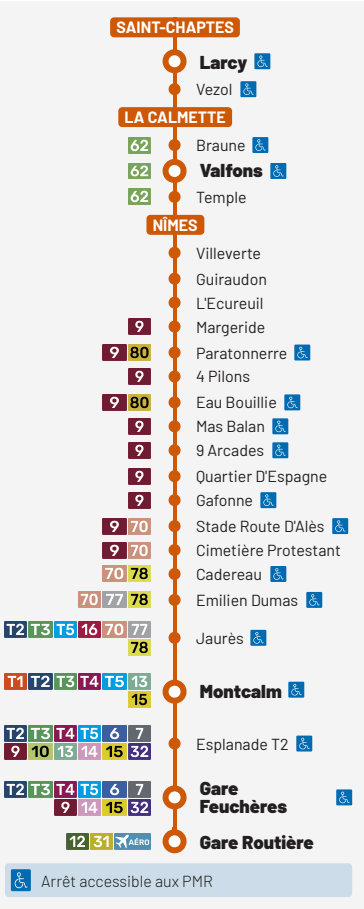

Valables
à partir du 1er septembre 2025

61

GUIDE HORAIRES

LIGNE 61

Saint-Chaptes ↔ La Calmette ↔ Nîmes

PLUS D'INFOS
tangobus.fr

tango
L'Agglo vous transporte

 nîmes
métropole

Du lundi au vendredi (période scolaire) Saint-Chaptes → La Calmette → Nîmes

61

SAINT-CHAPTES

LARCY	05:45	-	-	06:45	06:45	07:45	-	08:45	09:45	11:05	12:07	13:05	14:15	16:15	17:15	18:15
Veazol	05:48	-	-	06:48	06:48	07:48	-	08:48	09:48	11:08	12:10	13:08	14:18	16:18	17:18	18:18

LA CALMETTE

BRAUNE	05:54	06:45	-	06:54	06:54	07:54	-	08:54	09:54	11:14	12:16	13:14	14:24	16:24	17:24	18:24
VALFONS	05:57	06:47	06:57	06:58	06:58	07:58	07:58	08:57	09:57	11:17	12:19	13:17	14:27	16:27	17:27	18:27
Temple	05:59	06:49	06:59	07:00	07:00	08:00	08:00	08:59	09:59	11:19	12:21	13:19	14:29	16:29	17:29	18:29