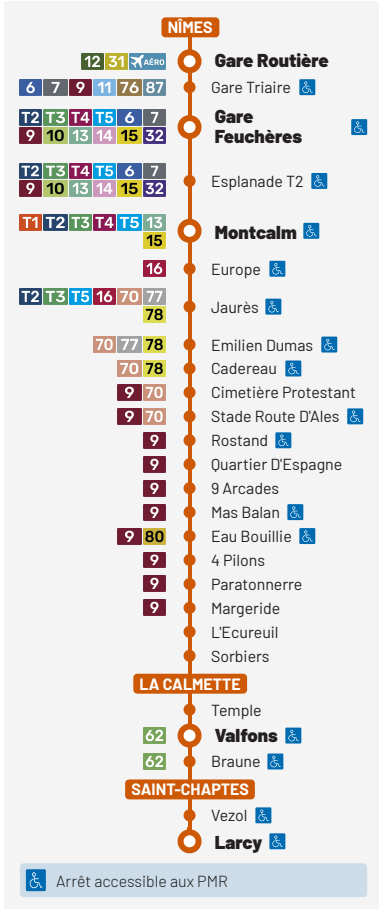

Du lundi au vendredi (période scolaire) Nîmes → La Calmette → Saint-Chaptes

61

	Me					LMJV					LMJV					LMJV				
NÎMES																				
GARE ROUTIÈRE	06:45	07:45	08:45	10:10	11:07	-	12:10	13:10	15:10	-	16:08	-	17:13	-	18:13	19:15				
Gare Triaire	06:46	07:46	08:46	10:11	11:08	-	12:11	13:11	15:11	-	16:09	-	17:14	-	18:14	19:16				
Gare Feuchères	06:47	07:47	08:47	10:12	11:09	-	12:12	13:12	15:12	-	16:10	-	17:15	-	18:15	19:17				
Esplanade T2	06:48	07:48	08:48	10:13	11:10	-	12:13	13:13	15:13	-	16:12	-	17:17	-	18:17	19:18				
Montcalm	06:50	07:50	08:50	10:15	11:12	-	12:15	13:15	15:15	-	16:14	-	17:19	-	18:19	19:20				
Jaurès	06:52	07:52	08:52	10:17	11:14	-	12:17	13:17	15:17	-	16:16	-	17:21	-	18:21	19:22				
EUROPE	-	-	-	-	-	12:10	-	-	-	16:00	-	17:15	-	18:15	-	-				
Jaurès	-	-	-	-	-	12:12	-	-	-	16:02	-	17:17	-	18:17	-	-				
Emilien Dumas	06:56	07:56	08:56	10:21	11:18	12:14	12:19	13:21	15:21	16:04	16:20	17:21	17:25	18:21	18:25	19:26				
Cadereau	06:57	07:57	08:57	10:22	11:19	12:18	12:22	13:22	15:22	16:08	16:21	17:24	17:26	18:24	18:26	19:27				
Cimetière Protestant	07:00	08:00	09:00	10:25	11:22	12:21	12:25	13:25	15:25	16:11	16:24	17:27	17:29	18:27	18:29	19:30				
Stade Route D'Alès	07:01	08:01	09:01	10:26	11:23	12:22	12:26	13:26	15:26	16:12	16:25	17:28	17:30	18:28	18:30	19:31				
Rostand	07:01	08:01	09:01	10:26	11:23	12:22	12:26	13:26	15:26	16:12	16:25	17:28	17:30	18:28	18:30	19:31				
Quartier D'Espagne	07:01	08:01	09:01	10:26	11:23	12:22	12:26	13:26	15:26	16:12	16:25	17:28	17:30	18:28	18:30	19:31				
9 Arcades	07:02	08:02	09:02	10:27	11:24	12:23	12:27	13:27	15:27	16:13	16:26	17:29	17:31	18:29	18:31	19:32				
Mas Balan	07:02	08:02	09:02	10:27	11:24	12:23	12:27	13:27	15:27	16:13	16:26	17:29	17:31	18:29	18:31	19:32				
Eau Bouillie	07:02	08:02	09:02	10:27	11:24	12:23	12:27	13:27	15:27	16:13	16:26	17:29	17:31	18:29	18:31	19:32				
4 Pylons	07:03	08:03	09:03	10:28	11:25	12:24	12:28	13:28	15:28	16:14	16:27	17:30	17:33	18:30	18:33	19:33				
Paratonnerre	07:04	08:04	09:04	10:29	11:26	12:25	12:29	13:29	15:29	16:15	16:28	17:31	17:34	18:31	18:34	19:34				
Margeride	07:04	08:04	09:04	10:29	11:26	12:25	12:29	13:29	15:29	16:15	16:28	17:31	17:34	18:31	18:34	19:34				
L'Ecreuil	07:05	08:05	09:05	10:30	11:27	12:26	12:30	13:30	15:30	16:16	16:29	17:32	17:35	18:32	18:35	19:35				
Sorbiers	07:06	08:06	09:06	10:31	11:28	12:27	12:31	13:31	15:31	16:17	16:30	17:33	17:36	18:33	18:36	19:36				
LA CALMETTE																				
Temple	07:15	08:15	09:15	10:40	11:37	12:36	12:40	13:40	15:40	16:26	16:39	17:42	17:45	18:42	18:45	19:45				
Valfons	07:18	08:18	09:18	10:43	11:40	12:39	12:43	13:43	15:43	16:29	16:42	17:45	17:48	18:45	18:48	19:48				
Braune	07:21	08:21	09:21	10:46	11:43	12:42	12:46	13:46	15:46	16:32	16:45	17:48	17:51	18:48	18:51	19:51				
SAINT-CHAPTES																				
Veazol	07:27	08:27	09:27	10:52	11:49	12:48	12:52	13:52	15:52	16:38	16:51	17:54	17:57	18:54	18:57	19:57				
LARCY	07:29	08:29	09:29	10:54	11:51	12:50	12:54	13:54	15:54	16:40	16:53	17:56	17:59	18:56	18:59	19:59				

Me : Existe seulement le Mercredi. LMJV : N'existe pas le Mercredi.